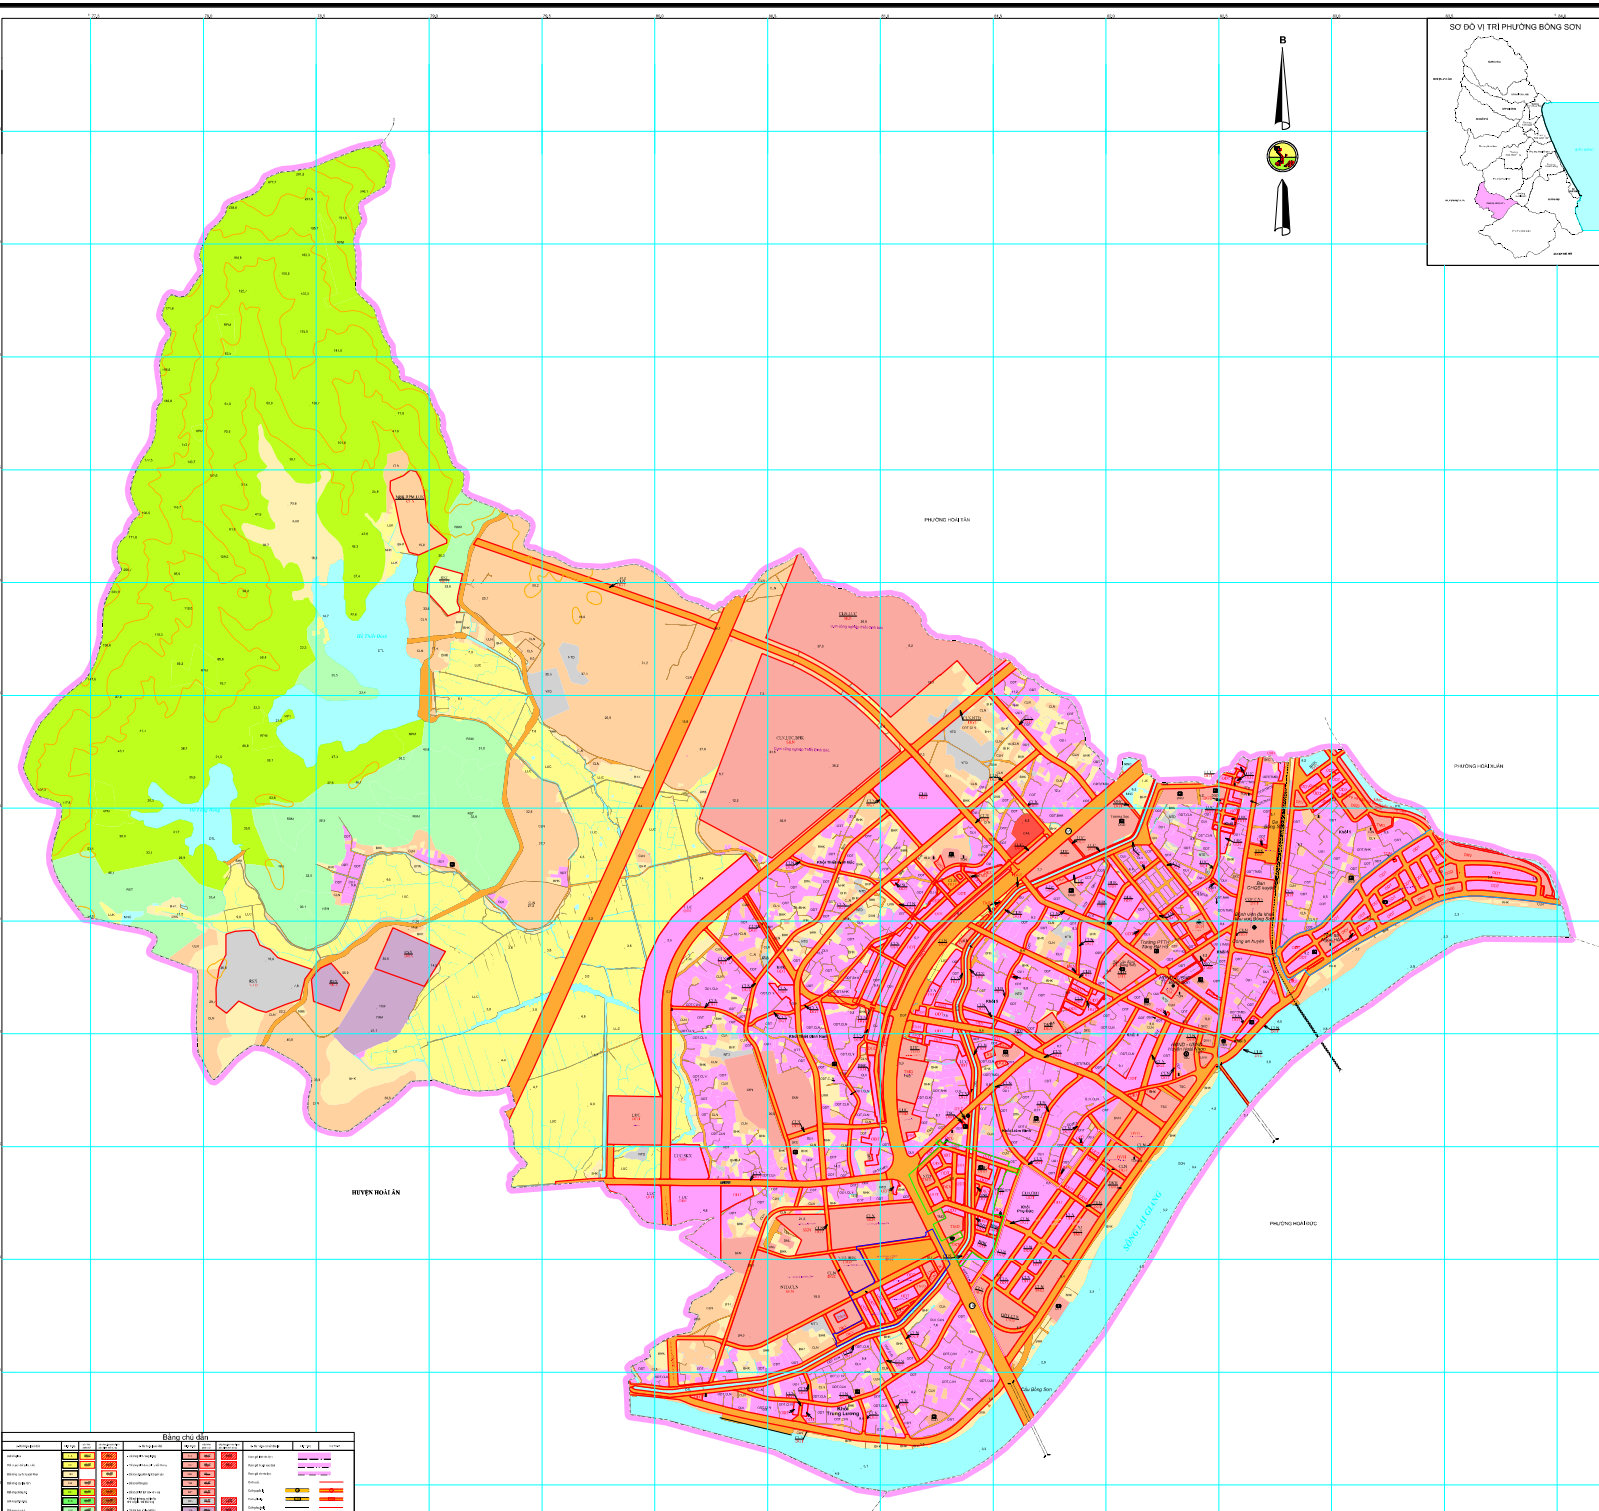

BẢN ĐỒ CHUYỂN MỤC ĐÍCH SỬ DỤNG ĐẤT ĐẾN NĂM 2030 PHƯỜNG BÔNG SƠN (Dự thảo)

THỊ XÃ HOÀI NHƠN

TỈNH BÌNH ĐỊNH

Bảng chú giải

Đường giao thông		Khu vực dân cư		Khu vực công nghiệp - dịch vụ		Khu vực nông nghiệp		Khu vực rừng - môi trường	
Đường quốc lộ	Đường tỉnh lộ	Khu dân cư tập trung	Khu dân cư phân tán	Khu công nghiệp	Khu dịch vụ	Đất nông nghiệp	Đất rừng	Khu bảo vệ môi trường	Khu sinh thái

PHƯỜNG BÔNG SƠN	LỊCH SỬ PHƯỜNG BÔNG SƠN	CÔNG TY CỔ PHẦN ĐỊA CHẤT - THIẾT KẾ
Đường Văn Nghệ - Hoàng - ...	Đường Văn Nghệ - Hoàng - ...	Đường Văn Nghệ - Hoàng - ...
TRƯỜNG MỸ AN	CHAU TON	QUẬN

TỶ LỆ 1:5000

ĐƠN TẠO BẢN ĐỒ: ...